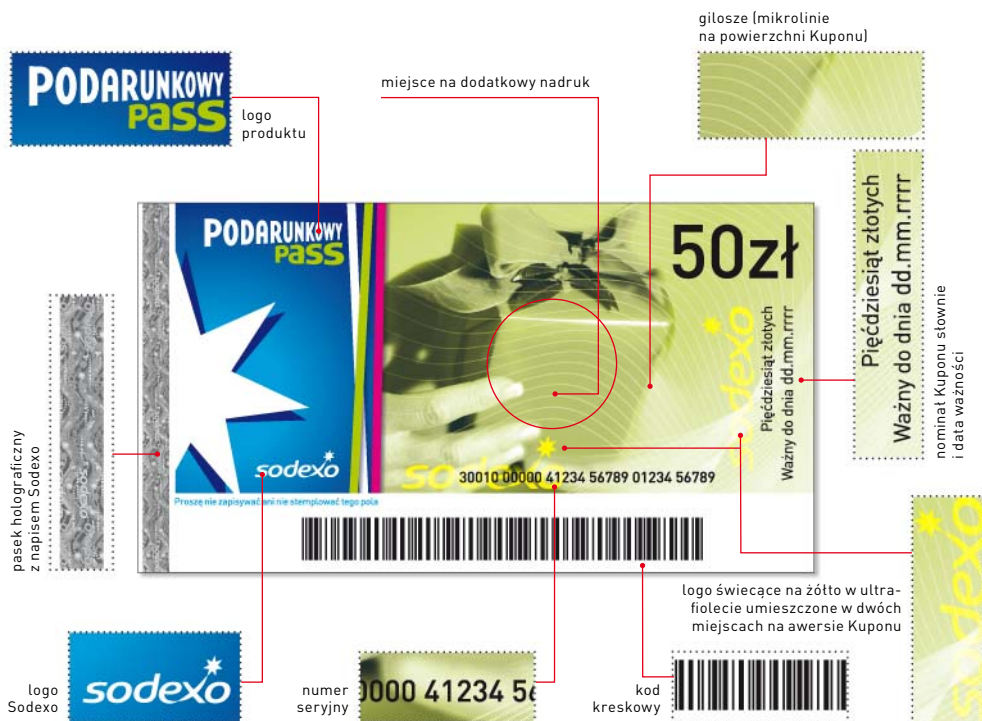

Zabezpieczenia kuponów Sodexo Motivation Solutions

Przód Kuponu (awers):

1. Wszystkie Kupony o dowolnych nominatach emitowane przez Sodexo posiadają identyczne zabezpieczenia. Podstawowa różnica to kolor Kuponu, kolory pasków, logo produktu oraz zdjęcie.
2. Miejsce na środku Kuponu może zawierać dodatkowy nadruk z dowolną informacją (np. życzenia świąteczne) lub/i dowolne logo.

Tył Kuponu (rewers):

Na wszystkich rewersach Kuponów emitowanych przez Sodexo znajduje się miejsce na logotypy wybranych Akceptantów Kuponów.

Srebra Akceptantów – możliwość nadruku logotypów wybranych Akceptantów. Logotypy nie ograniczają sieci punktów akceptujących Kupony.

miejsce na pieczęć punktu akceptującego

Gama Kuponów emitowanych przez Sodexo Motivation Solutions:

Podarunkowy Pass

Premiowy Pass

Żywnościowy Pass

Kulturalno-Rekreacyjny Pass

Gold Pass

Moto Pass